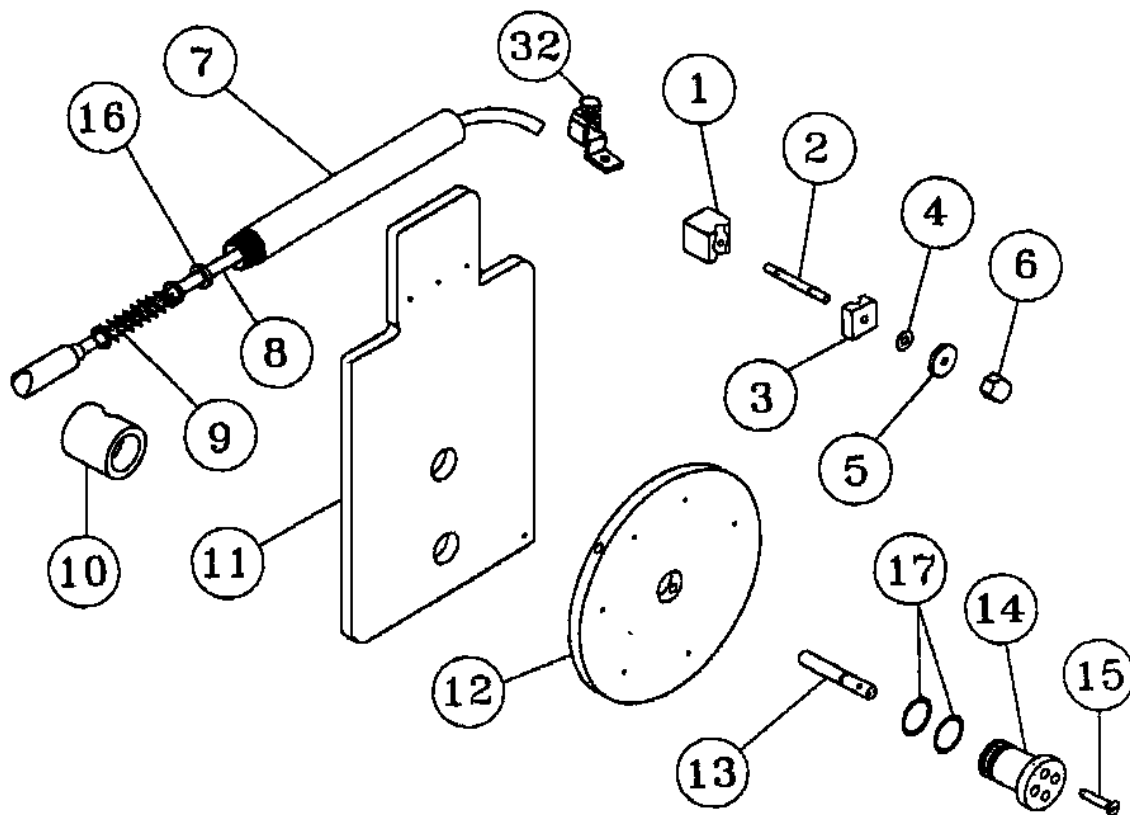

Montage Plot cathodique

Référence	Désignation	Référence	Désignation
1	STBC11-32 Bouchon de contact	9	STBC11-21 Ressort inox
2	STBC03-03 Goujon	10	STBC27-10 Protection extérieure
3	STBC11-33 Siège de contact	11	STBC01-76 Montant modèle 612 BC
4	STBC03-67 Rondelle Caoutchouc	12	STBC25-06 Flasque de cylindre
5	STBC34-02 Rondelle polypropylène	13	STBC02-03 Axe laiton
6	STBC03-53 Écrou borgne	14	STBC27-11 Moyeu
7	STBC01-45 Bouchon et tube 8" PVC-C	17	STBCO Joint viton
	STBC01-45XTD Bouchon et tube 12" PVC-C	15	STBC03-04 Vis
8	STBC612D Cathode 612	16	STBC03-01 Joint
	STBC8512D Cathode 8512	32	STBC07-45 Borne de fixation 'baladeur'